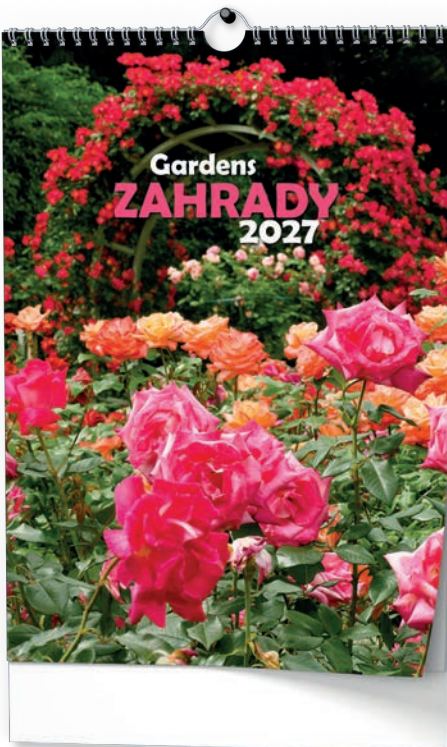

ZAHRADY

BNG8-27

Rozměr: 320 × 450 mm
Rozsah: 14 listů
Plocha reklamního potisku: 320 × 60 mm
Univerzální měsíční kalendárium

10 ks

8 595 179 2607 27

178,99 Kč