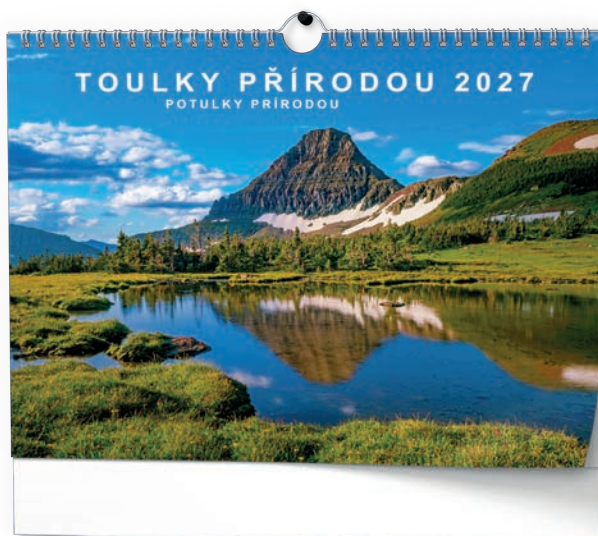

BNF5-27

Rozměr: 320 × 450 mm
 Rozsah: 14 listů
 Plocha reklamního potisku: 320 × 60 mm
 České měsíční jmenné, poznámkové kalendárium

10 ks 8 595 179 260642 178,99 Kč

TOULKY PŘÍRODOU

BNG1-27

Rozměr: 450 × 320 mm
Rozsah: 14 listů
Plocha reklamního potisku: 450 × 60 mm
Univerzální měsíční kalendárium