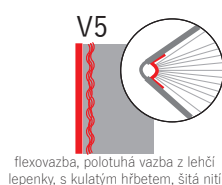

flexovazba, polotuhá vazba z lehčí lepenky, s kulatým hřbetem, sítá nití