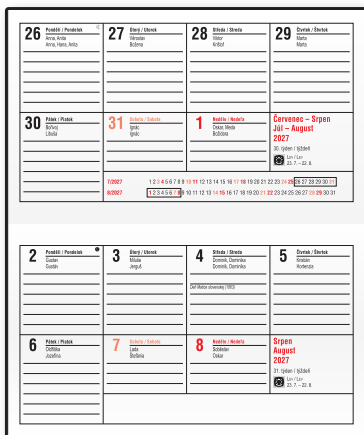

TÝDENNÍ DIÁŘ CYRIL

Rozměr: 150 × 90 mm
Počet stran: 72
Vazba: šitá V1

Potisk sítotiskem, ražbou přes pásku.
České a slovenské týdenní jmenné kalendářium,
měsíční fáze, roční období, letní a zimní čas,
znamení zvěrokruhu, řádkový přehled 1 měsíce.
Osobní záznamy, čtvrtletní plánovací kalendář 2027
CZ/SK, roční plánovací kalendář 2027 CZ/SK,
tabulkový kalendář 2028 CZ/SK, abecední seznam
jmen CZ/SK, důležitá telefonní čísla,
místo na poznámky.

- 8 595 179 259 127 BTC1-1-27 51,99 Kč
- 8 595 179 259 134 BTC1-2-27 51,99 Kč
- 8 595 179 259 141 BTC1-3-27 51,99 Kč

umístění roku

100 ks