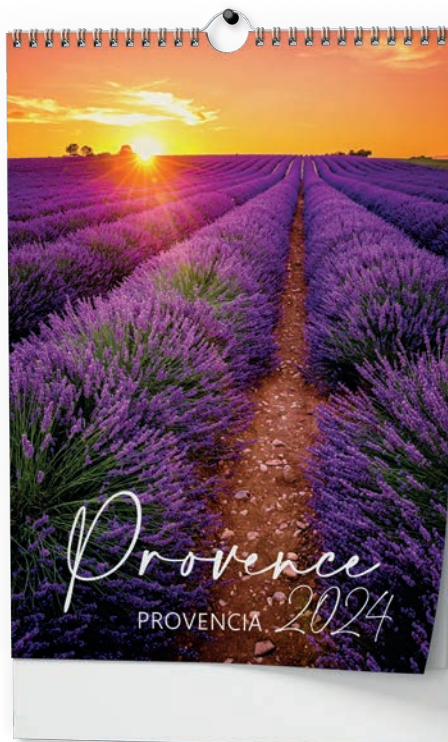

VOŇAVÁ LEVANDULE

BNV5-24

Rozměr: 320 × 450 mm  
Rozsah: 14 listů  
Plocha reklamního potisku: 320 × 60 mm  
Univerzální měsíční kalendářium

PROVENCE

BNG14-24

Rozměr: 320 × 450 mm  
 Rozsah: 14 listů  
 Plocha reklamního potisku: 320 × 60 mm  
 Univerzální měsíční kalendárium