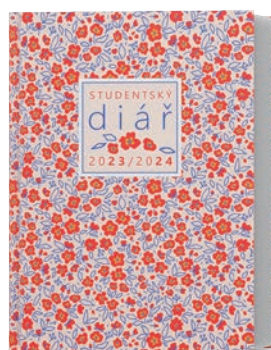

ŠKOLNÍ A STUDENTSKÉ DIÁŘE

Matematika
Geometrie
Vyjmenovaná slova
ANGLICKÝ JAZYK
Periodická
SOUSTAVA
PRVKU

Týdenní kalendárium
STUDENT

Rozměr: 100 × 135 mm
Počet stran: 128
Vazba: šitá V8
Stužka
Perforované rožky
České týdenní jmenné kalendárium,
měsíční fáze, roční období,
letní a zimní čas

INFO STRÁNKY

Osobní údaje, tabulkový kalendář září 2023 až srpen 2024, tabulkový kalendář září 2024 až srpen 2025, přehled školního roku 2023–2024, důležitá telefonní čísla, místo na poznámky, základy učiva JČ, JA, fyziky, matematiky, geometrie, chemie, rozvrhy hodin, kontakty, adresář.

- 8 595179 241115 BTS9-2-24
- 8 595179 241122 BTS9-3-24
- 8 595179 241139 BTS9-4-24
- 8 595179 241146 BTS9-5-24
- 8 595179 241153 BTS9-6-24
- 8 595179 241160 BTS9-7-24

3 – VESMÍR