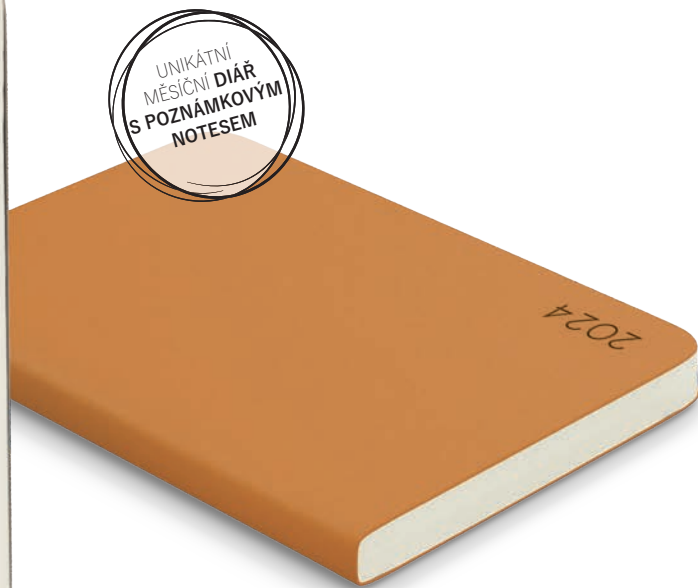

NOVINKA

DINO

Jemný materiál – imitace semiše NUBA
Ražba roku
Rovný hřbet
Zakulacené rohy

MOŽNOSTI PŘÍTISKU

Ražba

UNIKÁTNÍ
MĚSÍČNÍ DIÁŘ
S POZNÁMKOVÝM
NOTESEM

MĚSÍČNÍ
KALENDÁRIUM
LINKOVANÝ
I PRAZDNÝ
BLOK NA
POZNÁMKY

- CELKEM 56 STRAN DIÁŘE, ZA KAŽDÝM MĚSÍCEM NAVÍC PROSTOR NA POZNÁMKY
- 72 STRAN LINEK
- 32 STRAN PRAZDNÝCH