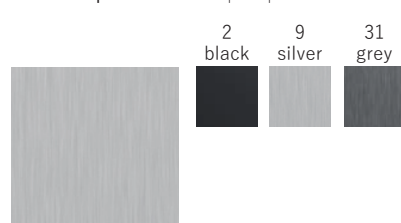

ForMen

Jemně strukturovaný materiál
Možnosti potisku – ražba přes pásku