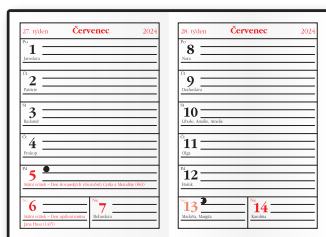

TÝDENNÍ DIÁŘ LADISLAV

Rozměr: 70 × 100 mm
Počet stran: 64
Vazba: šitá V1

Potisk sítotiskem, ražbou přes pásku.
České týdenní jmenné kalendárium,
měsíční fáze, roční období, letní a zimní čas.
Osobní záznamy, čtvrtletní plánovací kalendář 2024,
tabulkový kalendář 2025, místo na poznámky.

8 595 179 240736 BTL1-1-24

8 595 179 240743 BTL1-2-24

8 595 179 240750 BTL1-3-24

umístění roku