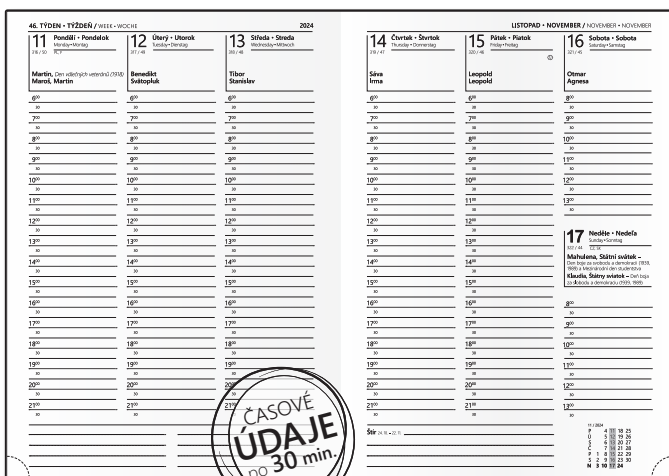

TÝDENNÍ DIÁŘ A4 TOMÁŠ

Rozměr: 200 × 280 mm
Počet stran: 144
Vazba: šitá V8
Kapitálky, stužka
Perforované rožky

- 8 595179 239327 BTT7-1-24
- 8 595179 239334 BTT7-2-24
- 8 595179 239341 BTT7-3-24