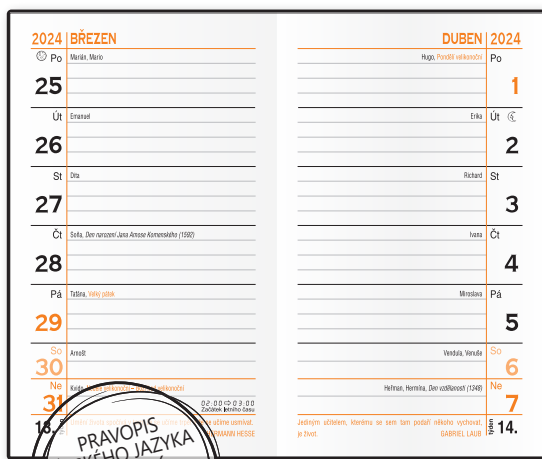

5 – ZELENÝ

TÝDENNÍ KALENDÁRIUM KAMIL

Rozměr: 90 × 150 mm
Počet stran: 72
Vazba: šitá V1
České týdenní jmenné kalendárium, měsíční fáze, roční období, letní a zimní čas, citat na každý týden.

- BTK9-1-24
- BTK9-2-24
- BTK9-3-24
- BTK9-4-24

INFO STRÁNKY

Osobní údaje, důležitá tel. čísla, čtvrtletní plánování, tabulkové kalendáře 2023 a 2024, věčný kalendář, abecední seznam jmen, znamení zvěrokruhu, prostor na narozeniny a jmeniny, něco z matematiky, pravopis českého jazyka, periodická soustava prvků, chemické prvky, telefonní záznamník, důležitá telefonní čísla, informační a komerční servis, prostor na poznámky a úkoly, odjezdy a příjezdy, rozvrh hodin.