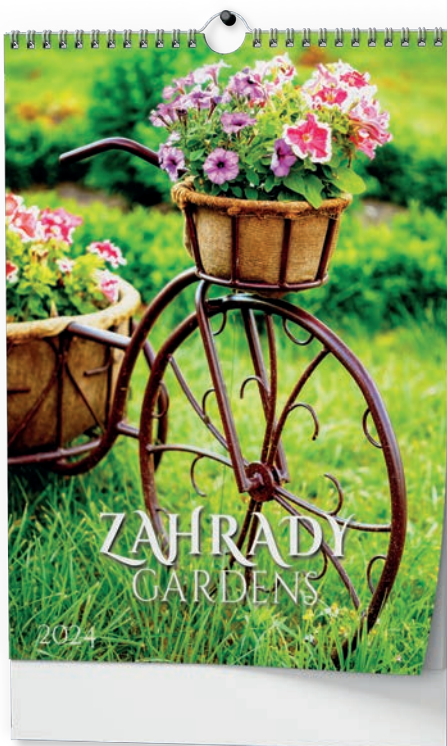

ZAHRADY

BNG8-24

Rozměr: 320 × 450 mm
Rozsah: 14 listů
Plocha reklamního potisku: 320 × 60 mm
Univerzální měsíční kalendárium

10 ks 8 595 179 242 181