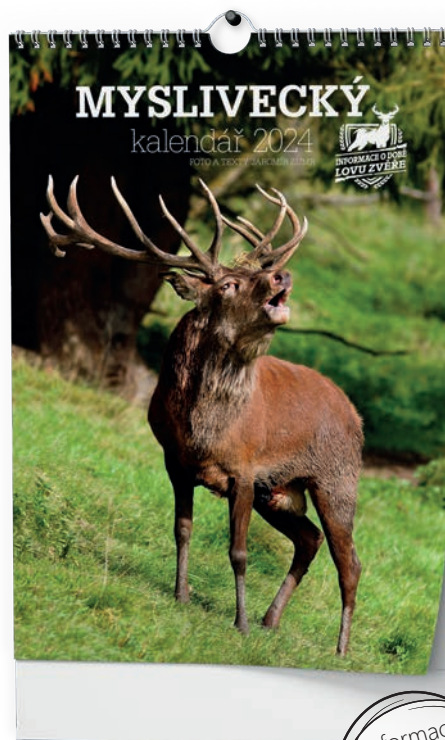

MYSLIVECKÝ KALENDÁŘ

BNF3-24

Rozměr: 320 × 450 mm
Rozsah: 14 listů
Plocha reklamního potisku: 320 × 60 mm
České měsíční kalendárium

10 ks 8 595 179 242082

informace
o době lovu
ZVĚŘE
a HAJENÍ