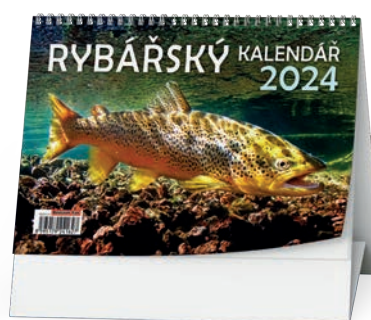

RYBÁŘSKÝ KALENDÁŘ

Rozměr: 210 × 150 mm

Rozsah: 57 stran

Plocha reklamního potisku: 210 × 35 mm

České týdenní jmenné kalendářium,
měsíční fáze, roční období, letní a zimní čas.

10 ks 50 ks

8 595 179 241627

BSC6-24