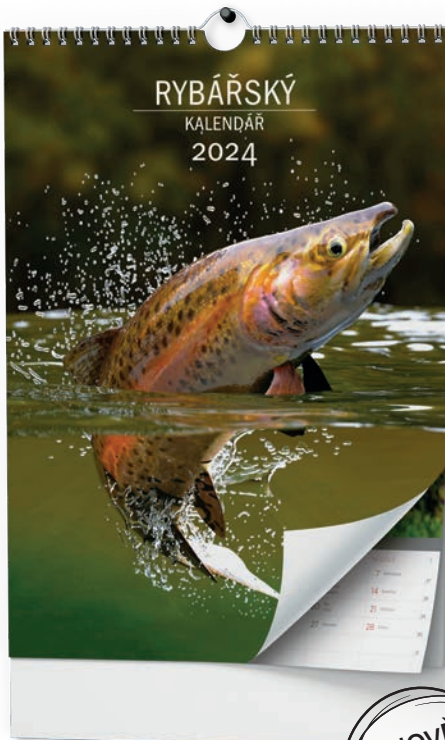

Rozměr: 320 × 450 mm  
 Rozsah: 14 listů  
 Plocha reklamního potisku: 320 × 60 mm  
 České měsíční kalendářium

10 ks

8 595 179 242235

RYBÁŘSKÝ KALENDÁŘ

BNF4-24

Rozměr: 320 × 450 mm  
 Rozsah: 14 listů  
 Plocha reklamního potisku: 320 × 60 mm  
 České měsíční jmenné, poznámkové kalendárium