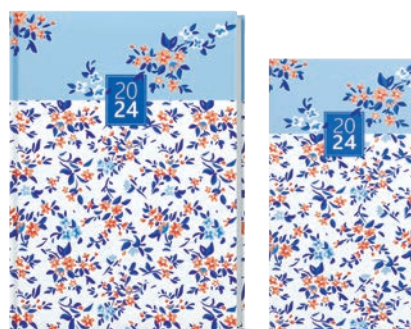

7 – ZLATÝ

9 – JARNÍ