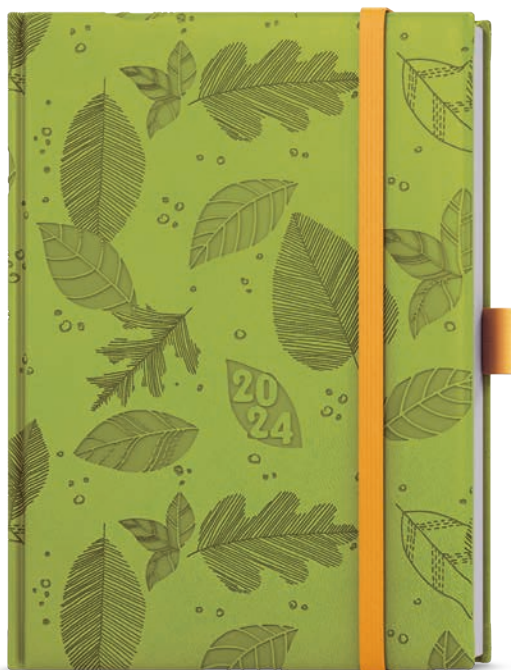

## VIVELLA EXTRA

Jemný hladký materiál  
Ražba po celé ploše diáře včetně ražby roku  
Rovný hřbet  
Poutko na propisku  
Gumička

25 – VESMÍR

10 – CHMÝŘÍ

5 – LISTY

17 – KÁVA