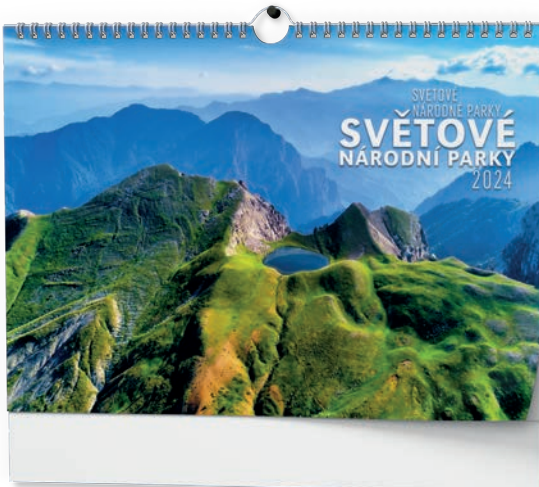

SVĚTOVÉ NÁRODNÍ PARKY

BNK21-24