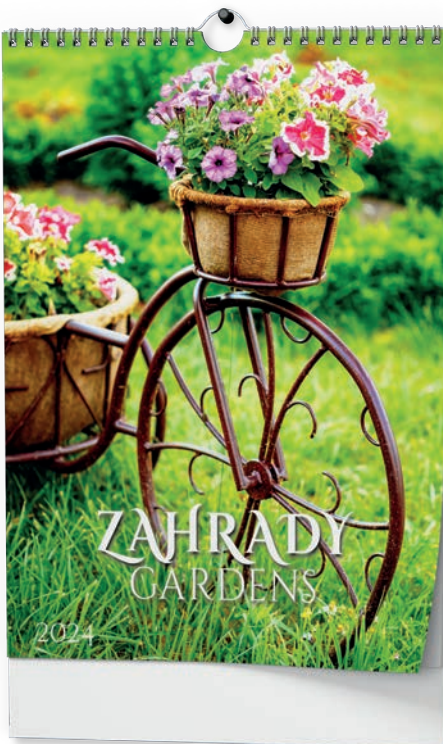

ZAHRADY

BNG8-24

Rozměr: 320 × 450 mm
Rozsah: 14 listů
Plocha reklamního potisku: 320 × 60 mm
Univerzální měsíční kalendárium

10 ks

169,99 Kč