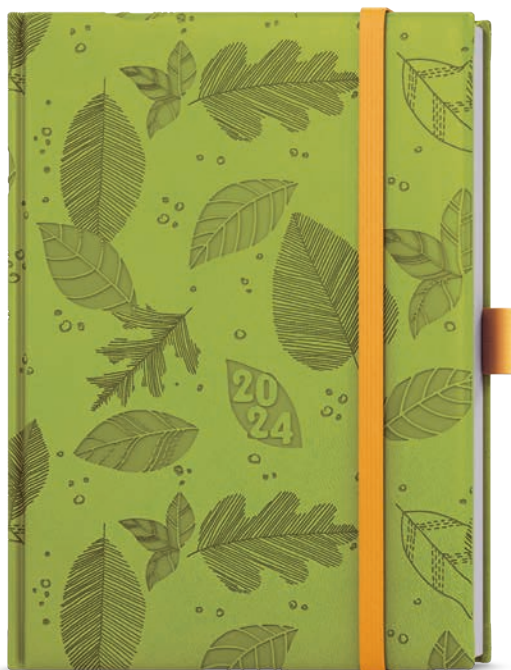

VIVELLA EXTRA

Jemný hladký materiál
Ražba po celé ploše diáře včetně ražby roku
Rovný hřbet
Poutko na propisku
Gumička

25 – VESMÍR

10 – CHMÝŘÍ

5 – LISTY

17 – KÁVA

TÝDENNÍ DIÁŘ B6 PROKOP

Rozměr: 120 × 165 mm
Počet stran: 128
Vazba: šitá V8
Stužka
Perforované rožky
Vlepená kapsa