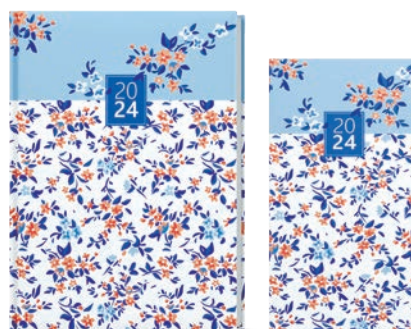

4 – TMAVĚ MODRÝ

5 – SVĚTLE MODRÝ

6 – MÁKY

7 – ZLATÝ

8 – TYRKYS

9 – JARNÍ

TÝDENNÍ DIÁŘ B6 PROKOP

Rozměr: 120 × 165 mm
 Počet stran: 128
 Vazba: šitá V8
 Stužka
 Perforované rožky
 Vlepená kapsa