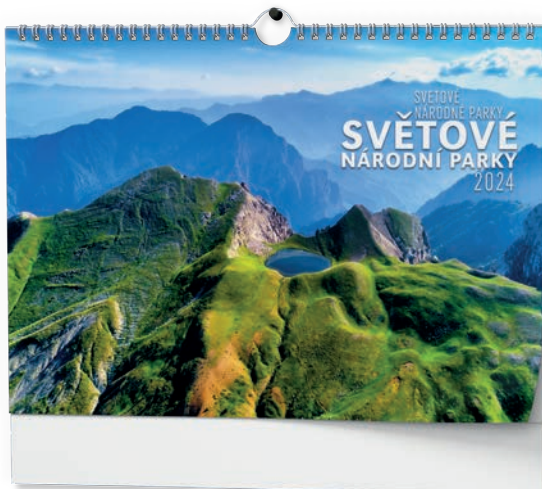

SVĚTOVÉ NÁRODNÍ PARKY

BNK21-24