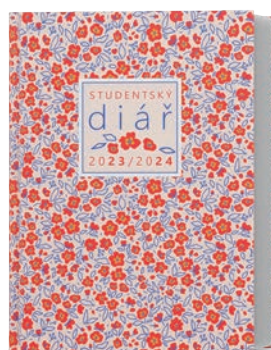

2 – ZVÍŘÁTKA

3 – VESMÍR

4 – RŮŽOVÝ

5 – ZELENÝ

6 – ČERVENÝ

7 – KOSMONAUT

10 ks

Uvedené ceny jsou bez DPH.

**PRAVOPIŠ
ČESKÉHO JAZYKA**
Periodická
SOUSTAVA PRVKŮ
Matematika

TÝDENNÍ KALENDÁRIUM KAMIL

Rozměr: 90 × 150 mm
Počet stran: 72
Vazba: šitá V1
České týdenní jmenné kalendárium, měsíční fáze, roční období, letní a zimní čas, citát na každý týden.