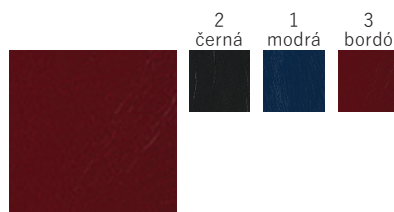

TORA

Strukturovaný materiál s lesklým povrchem
Možnosti potisku – ražba, ražba přes pásku

MANAGER

Jemný hladký materiál s lesklým povrchem
Možnosti potisku – ražba, sitotisk, ražba přes pásku

BALACRON

Pololesklý jemně strukturovaný materiál
Možnosti potisku – ražba, sitotisk, ražba přes pásku