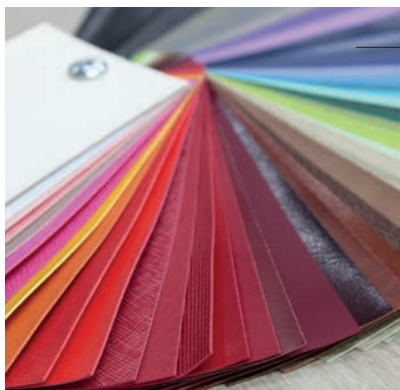

OBAL/MATERIÁL NA DESKY

LAMINO

vlastní tištěná grafika s možností povrchové úpravy

LAMINACE:

lesklé
matné
matně nepoškrabatelné
sametové
strukturované

LAKOVÁNÍ:

parciál
reliéf
glitr

Další materiály viz strana 109