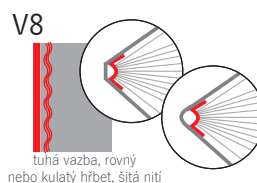

tuhá vazba, rovný nebo kulatý hřbet, šitá nití