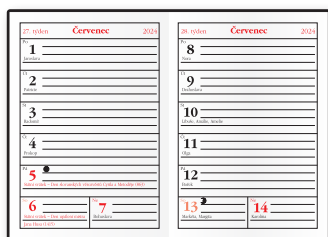

BTG1-1-24 32,99 Kč

BTG1-2-24 32,99 Kč

BTG1-3-24 32,99 Kč

umístění roku

100 ks

TÝDENNÍ DIÁŘ LADISLAV

Rozměr: 70 × 100 mm
Počet stran: 64
Vazba: šitá V1

Potisk sítotiskem, ražbou přes pásku.
České týdenní jmenné kalendárium,
měsíční fáze, roční období, letní a zimní čas.
Osobní záznamy, čtvrtletní plánovací kalendář 2024,
tabulkový kalendář 2025, místo na poznámky.