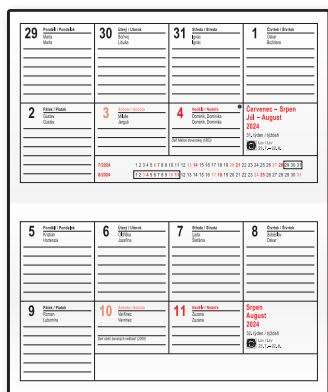

BTH1-1-24 36,99 Kč

BTH1-2-24 36,99 Kč

BTH1-3-24 36,99 Kč

umístění roku

100 ks

TÝDENNÍ DIÁŘ CYRIL

Rozměr: 150 × 90 mm
Počet stran: 72
Vazba: šitá V1

Potisk sítotiskem, ražbou přes pásku.
České a slovenské týdenní jmenné kalendárium,
měsíční fáze, roční období, letní a zimní čas,
znamení zvěrokruhu, řádkový přehled 1 měsíce.
Osobní záznamy, čtvrtletní plánovací kalendář 2024
CZ/SK, roční plánovací kalendář 2024 CZ/SK,
tabulkový kalendář 2025 CZ/SK, abecední seznam
jmen CZ/SK, důležitá telefonní čísla,
místo na poznámky.