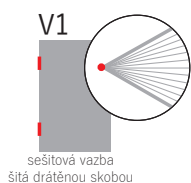

TYPY VAZEB

sešitová vazba
šitá drátěnou skobou