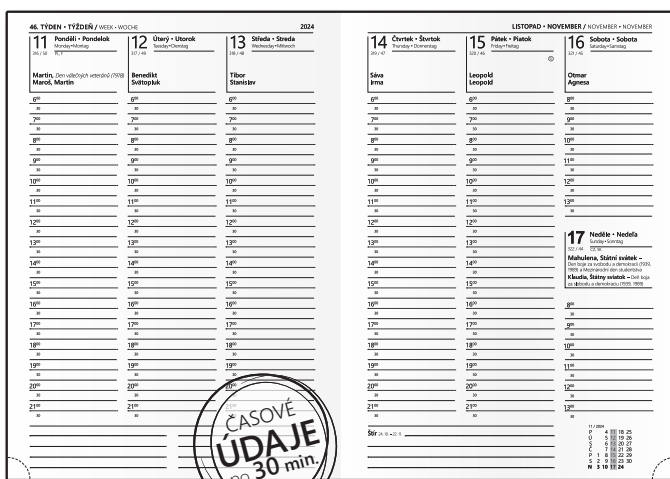

TÝDENNÍ DIÁŘ A4 TOMÁŠ

Rozměr: 200 × 280 mm
Počet stran: 144
Vazba: šitá V8
Kapitálky, stužka
Perforované rožky

8 595179 239297

BTT6-1-24

299,99 Kč

8 595179 239303

BTT6-2-24

299,99 Kč

8 595179 239310

BTT6-3-24

299,99 Kč

10 ks