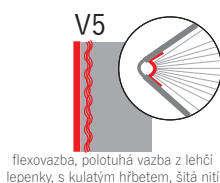

tuhá vazba, rovný nebo kulatý hřbet, šitá nití