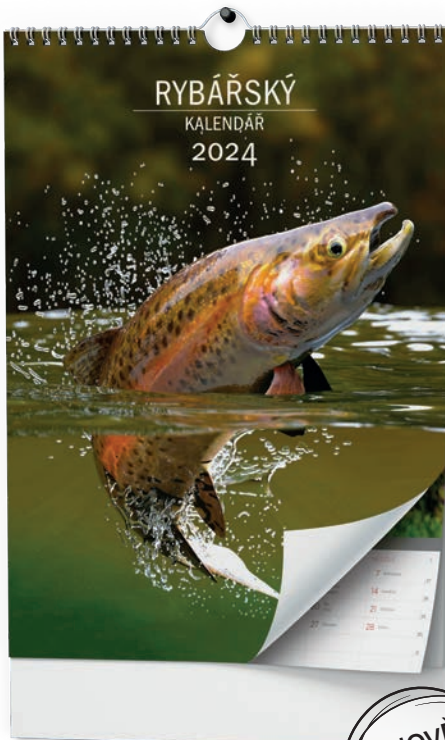

Rozměr: 320 × 450 mm
 Rozsah: 14 listů
 Plocha reklamního potisku: 320 × 60 mm
 České měsíční kalendářium

10 ks

8 595 179 242235 169,99 Kč

RYBÁŘSKÝ KALENDÁŘ

BNF4-24

Rozměr: 320 × 450 mm
 Rozsah: 14 listů
 Plocha reklamního potisku: 320 × 60 mm
 České měsíční jmenné, poznámkové kalendárium

NOVĚ
 poznámkové
 kalendárium

10 ks 8 595 179 242099 169,99 Kč

MYSLIVECKÝ KALENDÁŘ

BNF3-24

Rozměr: 320 × 450 mm
 Rozsah: 14 listů
 Plocha reklamního potisku: 320 × 60 mm
 České měsíční kalendárium

informace
 o době lovu
 ZVĚŘE
 a HAJENÍ