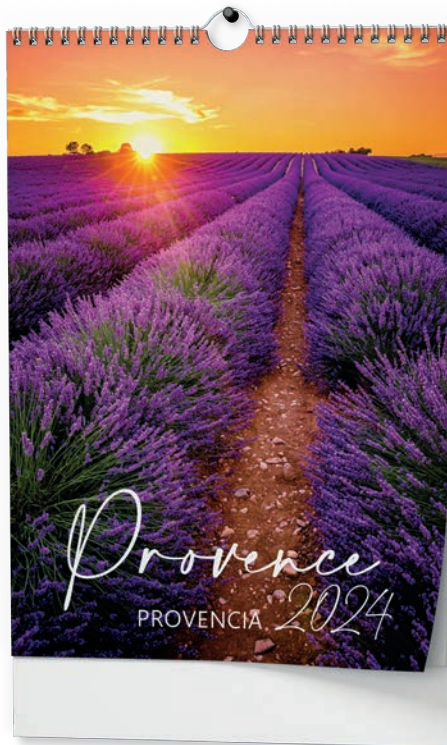

VOŇAVÁ LEVANDULE

BNV5-24

Rozměr: 320 × 450 mm
Rozsah: 14 listů
Plocha reklamního potisku: 320 × 60 mm
Univerzální měsíční kalendářium

10 ks

8 595 179 242 297 299,99 Kč

PROVENCE

BNG14-24

Rozměr: 320 × 450 mm
 Rozsah: 14 listů
 Plocha reklamního potisku: 320 × 60 mm
 Univerzální měsíční kalendárium