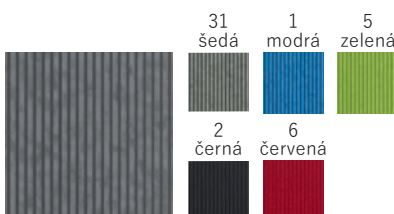

NUBA

Jemný materiál – imitace semiše
Možnosti potisku – ražba

DENIM

Strukturovaný materiál
Možnosti potisku – ražba, ražba přes pásku

VIGO

Strukturovaný materiál
Možnosti potisku – ražba, ražba přes pásku

FABRIC