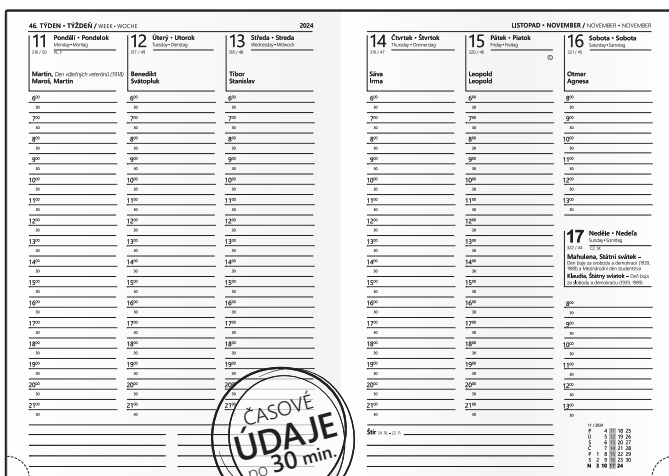

TÝDENNÍ DIÁŘ A4 TOMÁŠ

Rozměr: 200 × 280 mm
Počet stran: 144
Vazba: šitá V8
Kapitálky, stužka
Perforované rožky

- 8 595179 239327 BTT7-1-24 **279,99 Kč**
- 8 595179 239334 BTT7-2-24 **279,99 Kč**
- 8 595179 239341 BTT7-3-24 **279,99 Kč**