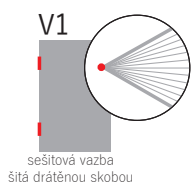

flexovazba, polotuhá vazba z lehčí lepenky, s kulatým hřbetem, sítá nití

TYPY VAZEB

sešitová vazba sítá drátěnou skobou