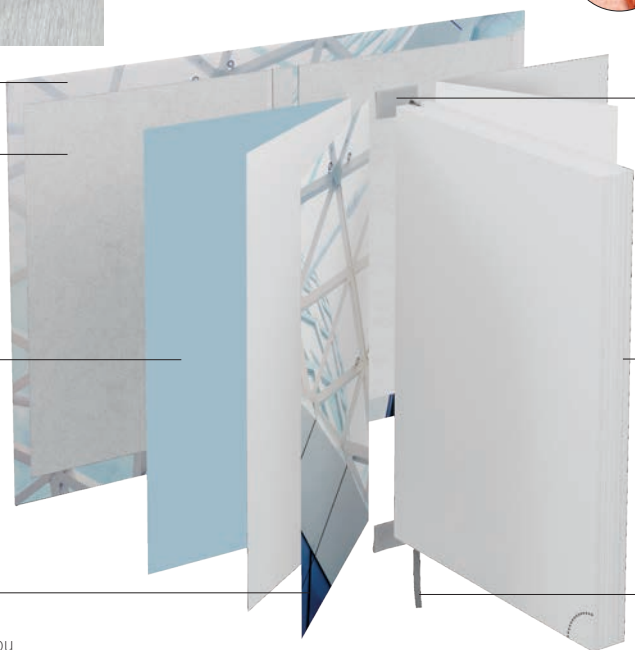

PROŠITÍ

široký výběr barevných nití a typů stehů

POTAH

LEPENKA – zpevnění desek

VATOVÁNÍ

molitanová vrstva mezi potahem a lepenkou jednostranné, oboustranné

PŘEDSÁDKY

dvojlist pevnějšího papíru spojující desky s blokem, možnost potištění přední i zadní předsádky vlastní grafikou