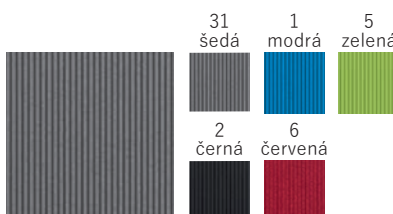

NUBA

Jemný materiál – imitace semiše
Možnosti potisku – ražba

DENY

Strukturovaný materiál
Možnosti potisku – ražba, ražba přes pásku

VIGO

Strukturovaný materiál
Možnosti potisku – ražba, ražba přes pásku

FABRIC