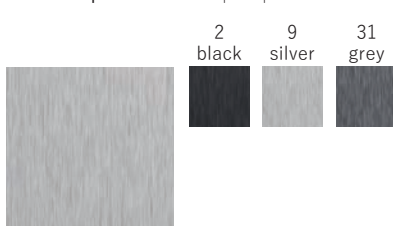

PERTH

Jemně strukturovaný materiál
Možnosti potisku – ražba přes pásku