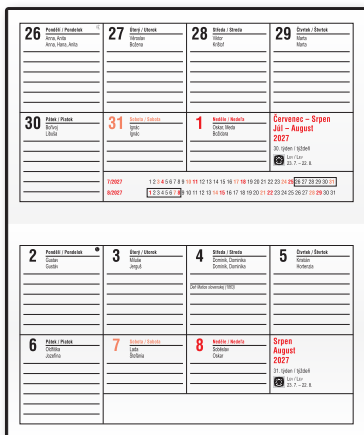

BTH1-1-27 38,99 Kč

BTH1-2-27 38,99 Kč

BTH1-3-27 38,99 Kč

umístění roku

100 ks

TÝDENNÍ DIÁŘ CYRIL

Rozměr: 150 × 90 mm
Počet stran: 72
Vazba: šitá V1

Potisk sítotiskem, ražbou přes pásku.
České a slovenské týdenní jmenné kalendářium,
měsíční fáze, roční období, letní a zimní čas,
znamení zvěrokruhu, řádkový přehled 1 měsíce.
Osobní záznamy, čtvrtletní plánovací kalendář 2027
CZ/SK, roční plánovací kalendář 2027 CZ/SK,
tabulkový kalendář 2028 CZ/SK, abecední seznam
jmen CZ/SK, důležitá telefonní čísla,
místo na poznámky.