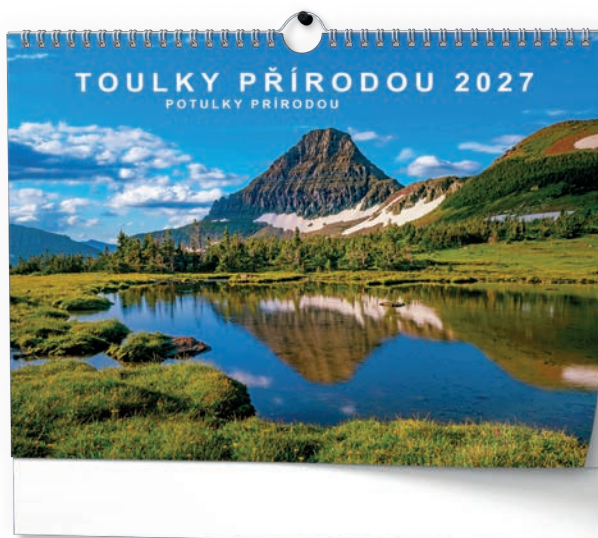

TOULKY PŘÍRODOU

BNG1-27

Rozměr: 450 × 320 mm
Rozsah: 14 listů
Plocha reklamního potisku: 450 × 60 mm
Univerzální měsíční kalendárium

10 ks

8 595 179 260 864 178,99 Kč

LES

BNK22-27

Rozměr: 450 × 320 mm
Rozsah: 14 listů
Plocha reklamního potisku: 450 × 60 mm
Univerzální měsíční kalendárium