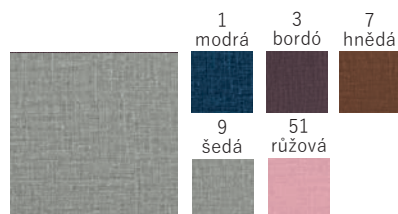

FABRIC

Strukturovaný materiál
Možnosti potisku – ražba, ražba přes pásku