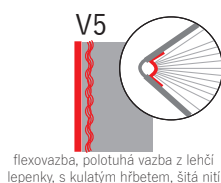

flexovazba, polotuhá vazba z lehčí lepenky, s kulatým hřbetem, sítá nití