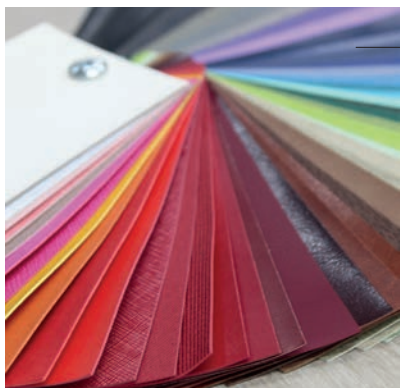

OBAL/MATERIÁL NA DESKY

LAMINO

vlastní tištěná grafika s možností povrchové úpravy

LAMINACE

lesklá
matná
matná nepoškrabatelná
sametová
strukturovaná

LAKOVÁNÍ

parciál

Další materiály viz strana 118