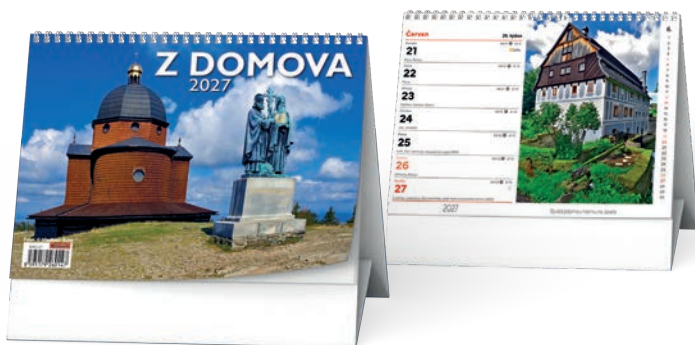

10 ks

50 ks

8 595 179 260 390

72,99 Kč

BSC6-27

Z DOMOVA

Rozměr: 210 × 150 mm
 Rozsah: 57 stran
 Plocha reklamního potisku: 210 × 35 mm
 České týdenní jmenné kalendářium,
 měsíční fáze, roční období, letní a zimní čas,
 čas východů a západů slunce.