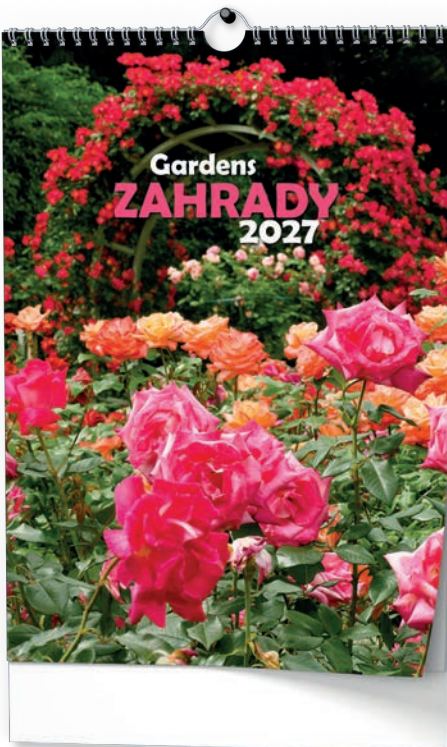

10 ks

8 595 179 2607 10

178,99 Kč

ZAHRADY

BNG8-27

Rozměr: 320 × 450 mm
 Rozsah: 14 listů
 Plocha reklamního potisku: 320 × 60 mm
 Univerzální měsíční kalendárium

10 ks

8 595 179 2607 27