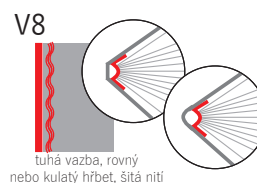

flexovazba, polotuhá vazba z lehčí lepenky, s kulatým hřbetem, sítá nití

tuhá vazba, rovný nebo kulatý hřbet, sítá nití

dvojitá kovová spirála

DOPLŇUJÍCÍ INFORMACE

Výška plochy pro potisk: nástěnný kalendář – 60 mm, stolní kalendář – 35 mm