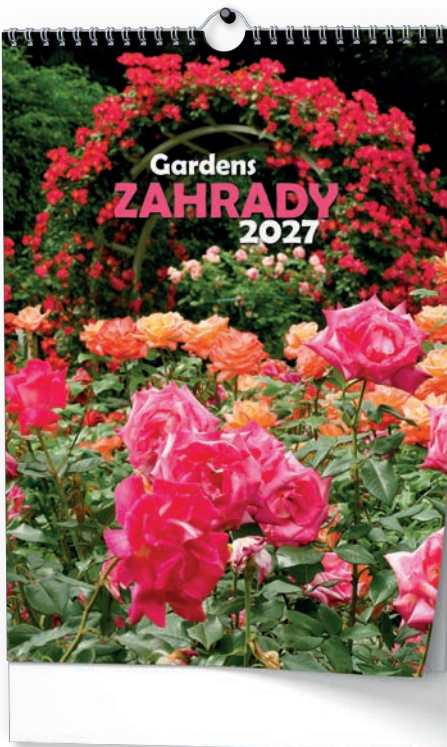

ZAHRADY

BNG8-27

Rozměr: 320 × 450 mm
Rozsah: 14 listů
Plocha reklamního potisku: 320 × 60 mm
Univerzální měsíční kalendárium

10 ks

178,99 Kč