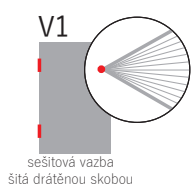

flexovazba, polotuhá vazba z lehčí lepenky, s kulatým hřbetem, sítá nití

TYPY VAZEB

sešitová vazba sítá drátěnou skobou