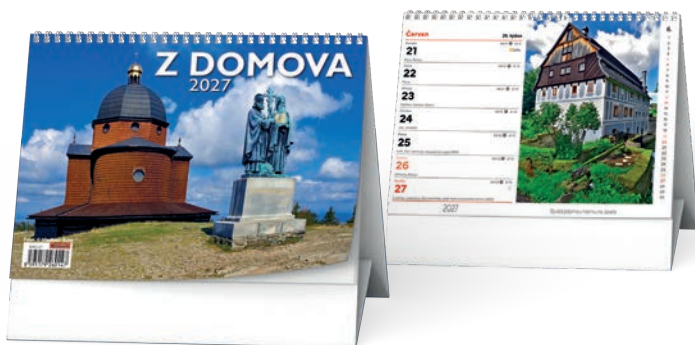

### Z DOMOVA

Rozměr: 210 × 150 mm  
 Rozsah: 57 stran  
 Plocha reklamního potisku: 210 × 35 mm  
 České týdenní jmenné kalendářium,  
 měsíční fáze, roční období, letní a zimní čas,  
 čas východů a západů slunce.