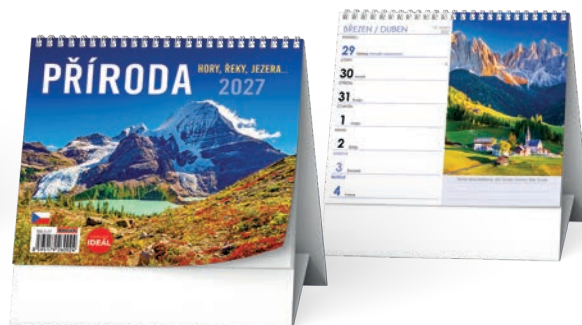

PŘÍRODA – HORY, ŘEKY, JEZERA...

BSL5-27