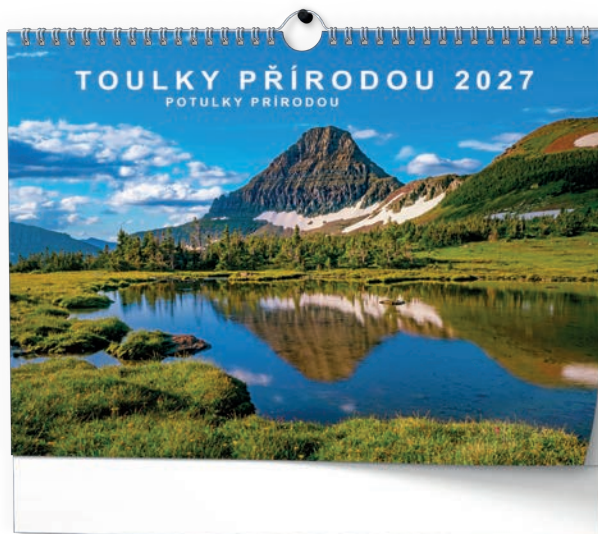

TOULKY PŘÍRODOU

BNG1-27

Rozměr: 450 × 320 mm
Rozsah: 14 listů
Plocha reklamního potisku: 450 × 60 mm
Univerzální měsíční kalendárium

10 ks

8 595 179 260 864 178,99 Kč