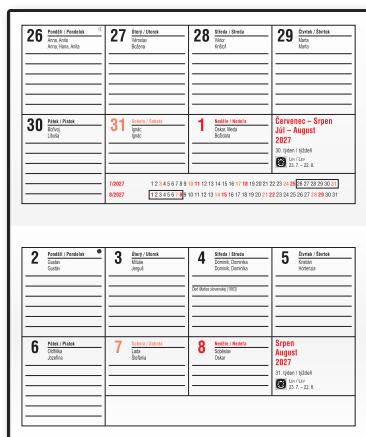

TÝDENNÍ DIÁŘ CYRIL

Rozměr: 150 × 90 mm
Počet stran: 72
Vazba: šitá V1

Potisk sítotiskem, ražbou přes pásku.
České a slovenské týdenní jmenné kalendářium,
měsíční fáze, roční období, letní a zimní čas,
znamení zvěrokruhu, řádkový přehled 1 měsíce.
Osobní záznamy, čtvrtletní plánovací kalendář 2027
CZ/SK, roční plánovací kalendář 2027 CZ/SK,
tabulkový kalendář 2028 CZ/SK, abecední seznam
jmen CZ/SK, důležitá telefonní čísla,
místo na poznámky.

- 8 595 179 259 127 BTC1-1-27 51,99 Kč
- 8 595 179 259 134 BTC1-2-27 51,99 Kč
- 8 595 179 259 141 BTC1-3-27 51,99 Kč

umístění roku

100 ks